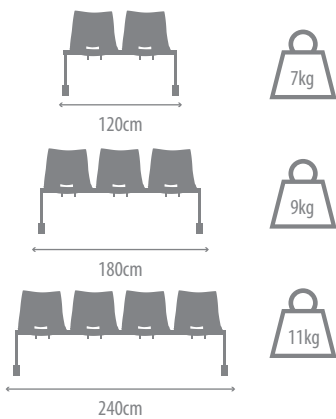

TANDEM

BASE

COLOR (A PEDIDO)