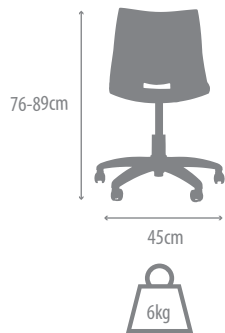

BASE ESTRELLA